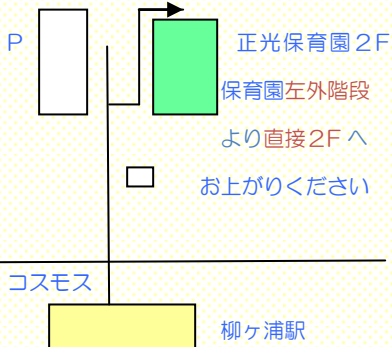

宇佐市子育て支援拠点事業

宇佐市大字江須賀2921番地の1正光保育園2F

TEL 正光保育園38-4100 ちびっこステーション 38-4148

ホームページ 宇佐市ちびっこステーション

開所日 毎週月、火、金(月1回土)

ちびっこステーションだより 8月号

暑いが続きますが、いかがお過ごしですか？ちびっこステーションでは今年は小さいプール遊びをします。暑い時期、帽子、日焼け止め、水分補給を忘れずに健康に気を付けて夏をたのしんでくださいね。（9月10、11日ミニ運動会をします。要予約どちらか各20組です。）

7月の行事 ちゅうりっぷコンサート、にこドーナツカフェタイム、健康体操教室、絵本の部屋、ヨガ教室、英語教室

来所した時シールを1枚貼ります。先月カードがいっぱいになったおともだち

地図

柳ヶ浦駅から
直進500メートル

今月の制作

巾着に絵を描こう！

パパデー サンドイッチ作り 先月3組

6. 7月の出来事 なかよしキャラバン、絵本の部屋、健康体操教室