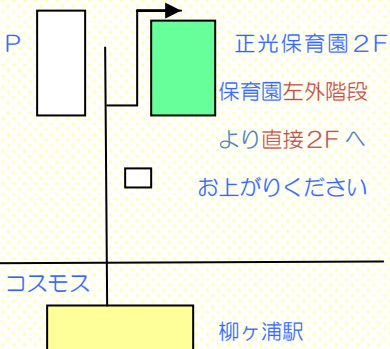

カレーライスづくり おいしかった！6月来所のパパ

来所した時シールを1枚貼ります。カードがいっぱいになったおともだち

地図

柳ヶ浦駅から  
直進500メートル

## 今月の制作

七夕飾り

プールに入れない病気 下痢

急性中耳炎, 外耳炎

プールに入れる病気

アレルギー性鼻炎 アトピー性皮膚炎

**アレルギー性 結膜炎、滲出性中耳炎**

5,6gatu かわいいね