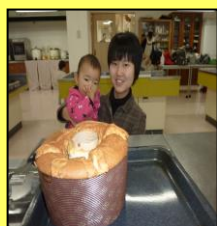

凧揚げ作り 飛んだー

今回カードがいっぱい!

パパデー シフォンケーキ作り

おいしかったね!

ちびっこステーション 地図

正光保育園2F
柳ヶ浦駅より
直進500m
園舎左、外階段
より直接2Fへ

柳ヶ浦駅

今月の製作